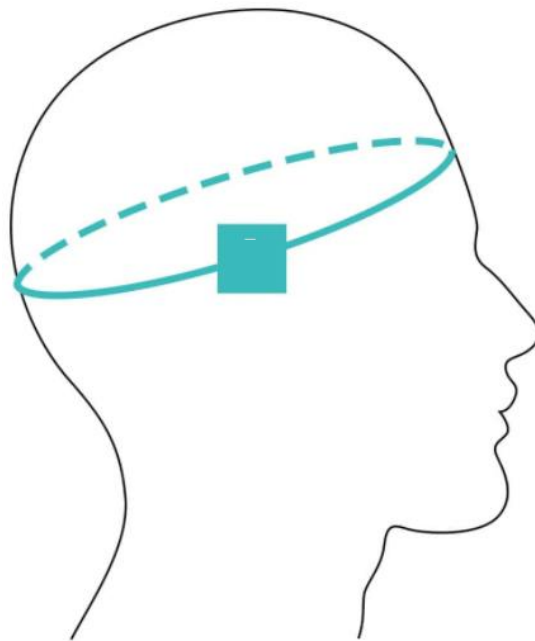

HELMETS MEN SIZING CHART

MEN'S HELMETS

HEAD		ORDER SIZE
CM	INCH	EUR
53 - 56	21 - 22	S
56 - 59	22 - 23	M
59 - 62	23 - 24	L
62 - 64	24 - 25	XL

MEN'S S/RACE HELMETS

HEAD		ORDER SIZE
CM	INCH	EUR
52 - 53	20,5 - 20,9	XXS
53,5 - 54,5	21,1 - 21,5	XS
55 - 56	21,7 - 22	S
56,5 - 57,5	22,2 - 22,6	M
58 - 59	22,8 - 23,2	L
59,5 - 60,5	23,4 - 23,8	XL
61 - 62	24 - 24,4	XXL

salomon
TIME TO PLAY

HELMETS WOMEN SIZING CHART

HEAD		ORDER SIZE
CM	INCH	EUR
53 - 56	21 - 22	S
56 - 59	22 - 23	M

HELMETS KIDS SIZING CHART

HEAD		ORDER SIZE
CM	INCH	EUR
53 - 56	21 - 22	S
56 - 59	22 - 23	M
59 - 62	23 - 24	L
62 - 64	24 - 25	XL