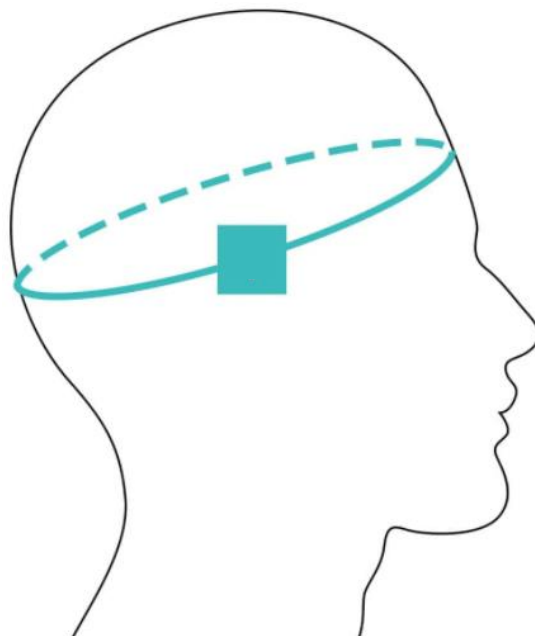

HELMETS MEN SIZING CHART

MEN'S HELMETS

HEAD		ORDER SIZE
CM	INCH	EUR
53 - 56	21 - 22	S
56 - 59	22 - 23	M
59 - 62	23 - 24	L
62 - 64	24 - 25	XL

MEN'S S/RACE HELMETS

HEAD		ORDER SIZE
CM	INCH	EUR
52 - 53	20,5 - 20,9	XXS
53,5 - 54,5	21,1 - 21,5	XS
55 - 56	21,7 - 22	S
56,5 - 57,5	22,2 - 22,6	M
58 - 59	22,8 - 23,2	L
59,5 - 60,5	23,4 - 23,8	XL
61 - 62	24 - 24,4	XXL

salomon
TIME TO PLAY

HELMETS WOMEN SIZING CHART

HEAD		ORDER SIZE
CM	INCH	EUR
53 - 56	21 - 22	S
56 - 59	22 - 23	M

HELMETS KIDS SIZING CHART

HEAD		ORDER SIZE
CM	INCH	EUR
53 - 56	21 - 22	S
56 - 59	22 - 23	M
59 - 62	23 - 24	L
62 - 64	24 - 25	XL